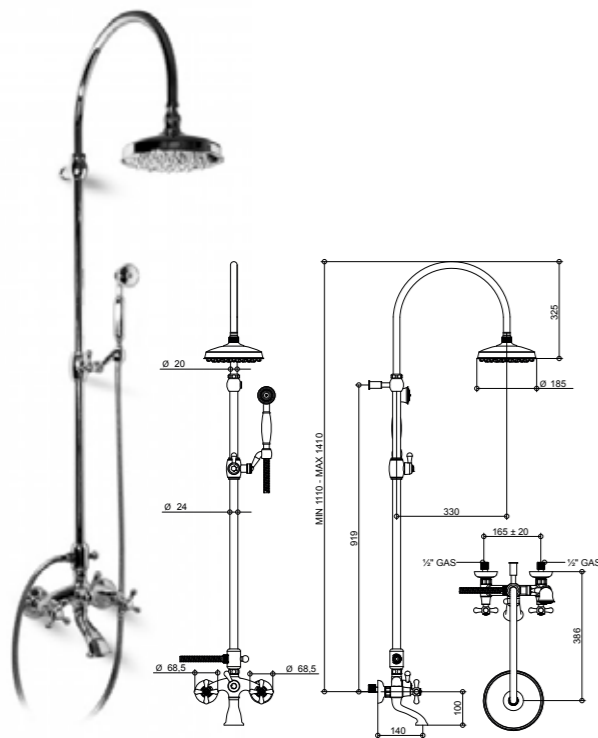

RICAMBI / SPARE PARTS

	9792 *		9792 **
	09997CR		09600CR
	00851CR00		00112DM

*Calda / Hot **Fredda / Cold

FINITURE E COLORI / FINISHES AND COLOURS

ACCESSORI E RICAMBI / ACCESSORIES AND SPARE PARTS

AXEL
TURANDOT
PROJECT
GIO2
OCLOCK
TUBE
ON
LINE
T MIX / T LEVA LATERALE
PT7
ELECTRONIC
KITCHEN

15536/D

Gruppo vasca doccia esterno con tubo, soffione, e set doccia duplex. External bath shower mixer with tube, shower head and duplex shower set.

ARTICOLO COMPLETO / COMPLETE ITEM

- 15536CR0D**
CR

- 15536BMOD ***
BM