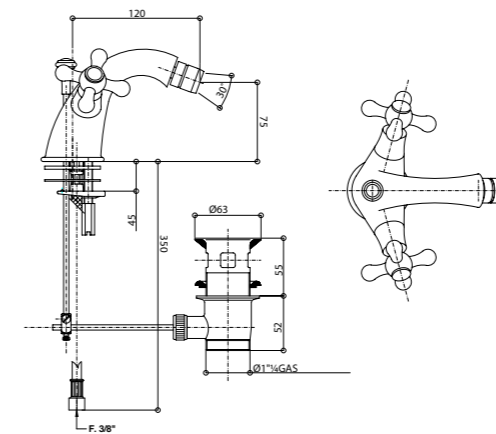

9791 **

9998CR

*Calda / Hot **Fredda / Cold

15522

Monoforo bidet completo di scarico 1.1/4".

Single hole bidet mixer with 1.1/4" pop-up waste.

ARTICOLO COMPLETO / COMPLETE ITEM

15522CR00
CR