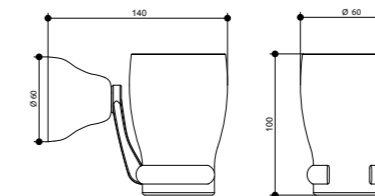

15001

Porta abito.

Robe hook.

ARTICOLO COMPLETO / COMPLETE ITEM

15001CR00
CR

15001BM00
BM

15001FA00
FA/NM/OR/HM

15007/60

Porta asciugamano 600 mm.

600 mms. towel rail.

ARTICOLO COMPLETO / COMPLETE ITEM

15007CR60
CR

15007BM60
BM

15007FA60
FA/NM/OR/HM

15008

Porta rotolo con ribalta.

Toilet paper holder with flap.

ARTICOLO COMPLETO / COMPLETE ITEM

15008CR00
CR

15008BM00
BM

15008FA00
FA/NM/OR/HM

Accessori di completamento a pag. 660 / Completing accessories on page 660

FINITURE E COLORI / FINISHES AND COLOURS

15011

Porta rotolo di riserva.

Toilet paper holder with supply.

ARTICOLO COMPLETO / COMPLETE ITEM

15011CR00
CR

15011BM00
BM

15011FA00
FA/NM/OR/HM

15014

Porta bicchiere.

Glass holder.

ARTICOLO COMPLETO / COMPLETE ITEM

15014CR00
CR

15014BM00
BM

15014FA00
FA/NM/OR/HM

RICAMBI / SPARE PARTS

15701

15015

Porta sapone.

Soap holder.

ARTICOLO COMPLETO / COMPLETE ITEM

15015CR00
CR

15015BM00
BM

15015FA00
FA/NM/OR/HM

RICAMBI / SPARE PARTS

15700

Accessori di completamento a pag. 660 / Completing accessories on page 660

ACCESSORI E RICAMBI / ACCESSORIES AND SPARE PARTS