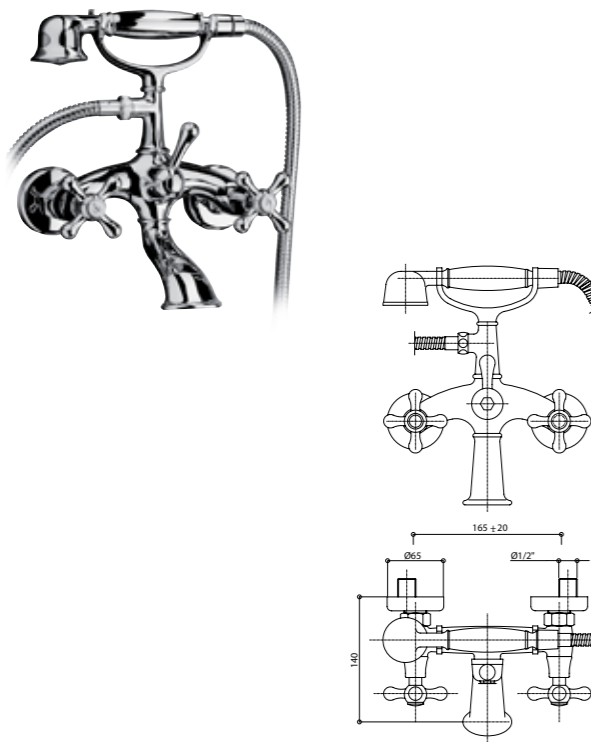

15526

Gruppo vasca esterno con set doccia. External bath and shower mixer with shower set.