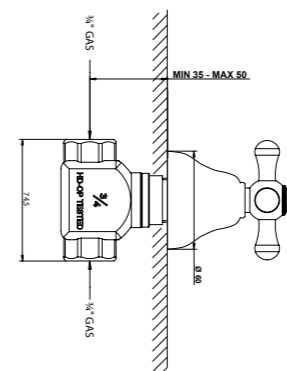

RICAMBI / SPARE PARTS

9804 *	9804 **

*Calda / Hot **Fredda / Cold