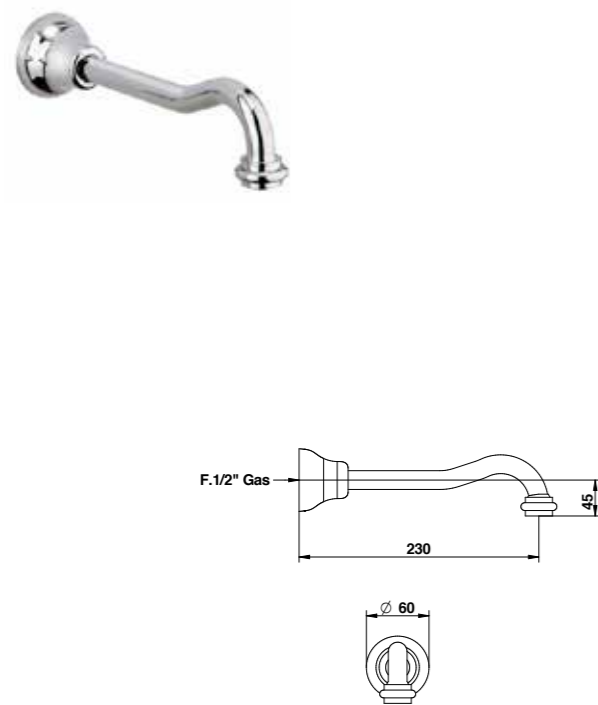

RICAMBI / SPARE PARTS

9792 *	9792 **
00860CR	09600CR
00851CR00	121CRCL
00117CRDV	

*Calda / Hot **Fredda / Cold

1004/23

Bocca incasso 230 mms. 230 mms. built-in spout.

ARTICOLO COMPLETO / COMPLETE ITEM

- 01004CR23**
CR