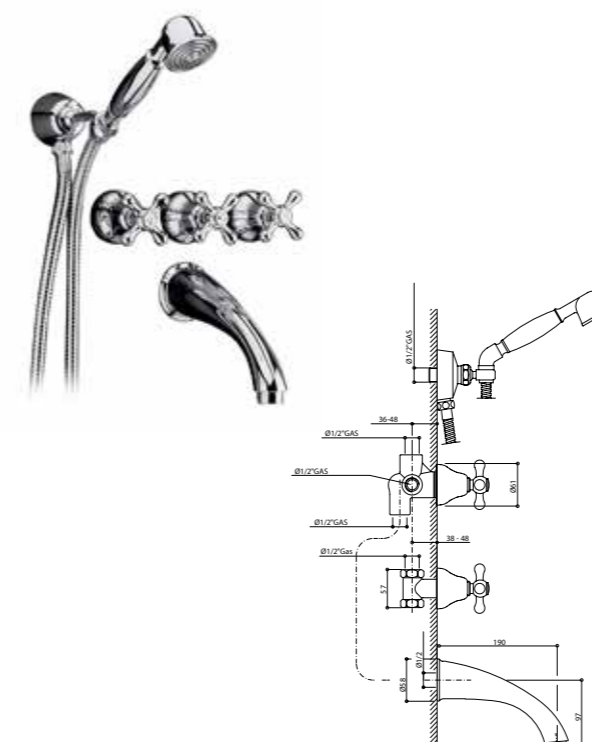

15530/D

Gruppo vasca incasso con set doccia duplex. Built-in bath and shower mixer with duplex shower set.