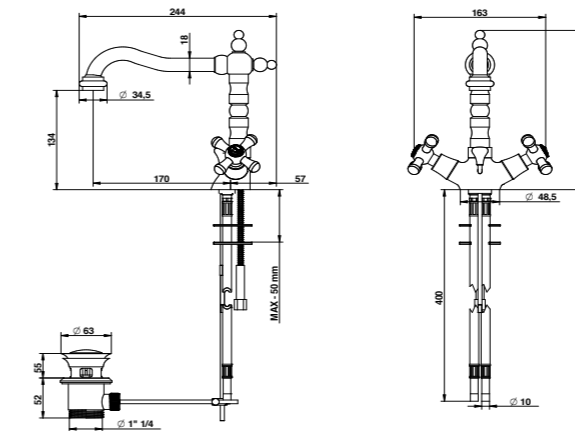

ARTICOLO COMPLETO / COMPLETE ITEM

09521CRAE CR

09521ORAE OR

Abbinabile a / To match with:
Sifone / Siphon - **00065CR00**

RICAMBI / SPARE PARTS

9791 *	9792 **
9987CR	

*Fredda / Cold **Calda / Hot

FINITURE E COLORI / FINISHES AND COLOURS

ACCESSORI E RICAMBI / ACCESSORIES AND SPARE PARTS

AXEL
TURANDOT
PROJECT
GIO2
CLOCK
TUBE
ON
LINE
T MIX / T LEVA LATERALE
PT7
ELECTRONIC
KITCHEN