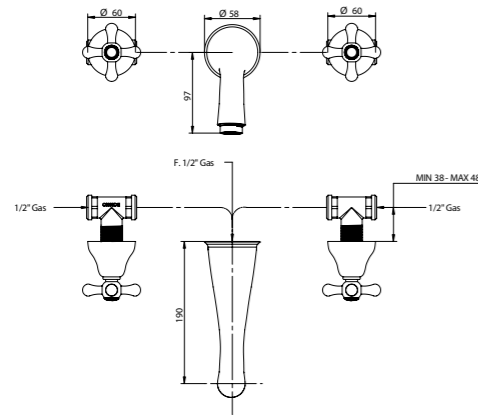

ACCESSORI E RICAMBI / ACCESSORIES AND SPARE PARTS

15538

Gruppo lavabo incasso a parete bocca da 190 mm. Wall basin mixer with 190 mms. spout. 190 mm.

ARTICOLO COMPLETO / COMPLETE ITEM

15538CR00 CR

PARTE INCASSO BUILT-IN PART **PARTE ESTERNA DA ABBINARE EXTERNAL MATCHING PART**