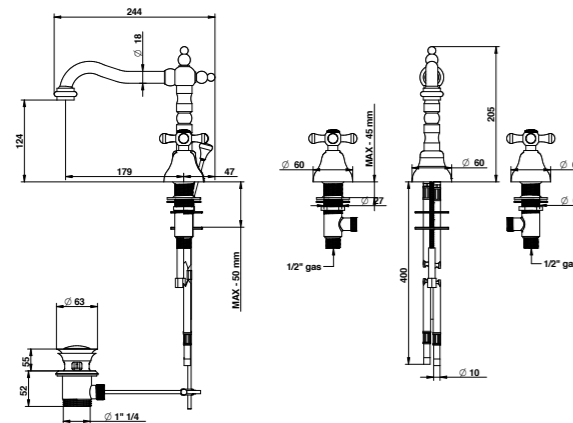

ARTICOLO COMPLETO / COMPLETE ITEM

09501CRAE CR

09501ORAE OR

Abbinabile a / To match with:
Sifone / Siphon - **00065CR00**

RICAMBI / SPARE PARTS

9792 *	9792 **
9987CR	

*Calda / Hot **Fredda / Cold

09521/AE

Monoforo lavabo con bocca girevole completo di scarico 1.1/4". Single hole basin mixer with swivel spout and 1.1/4" pop-up waste.