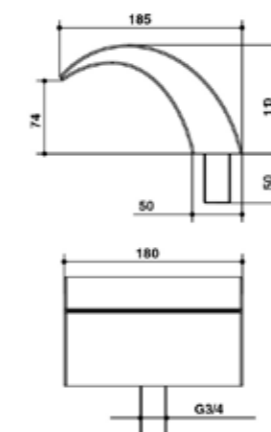

15892

Bocca a cascata classica bordo vasca. Classical deck bath spout.

ARTICOLO COMPLETO / COMPLETE ITEM

- **15892CR00** CR

- **15892OR00** OR