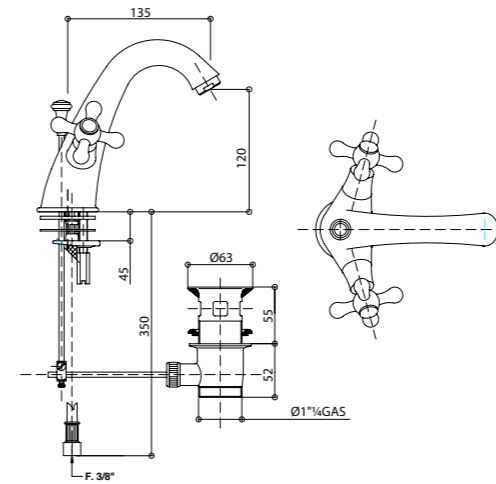

ARTICOLO COMPLETO / COMPLETE ITEM

15521CR00
CR

15521BM00
BM

15521FA00
FA/NM/OR/HM

Abbinabile a / To match with:
Sifone / Siphon - 00065CR00

ACCESSORI / ACCESSORIES

945CR15

RICAMBI / SPARE PARTS

9792 *

9791 **

9998CR

*Calda / Hot **Fredda / Cold

15522

Monoforo bidet completo di scarico 1.1/4".

Single hole bidet mixer with 1.1/4" pop-up waste.