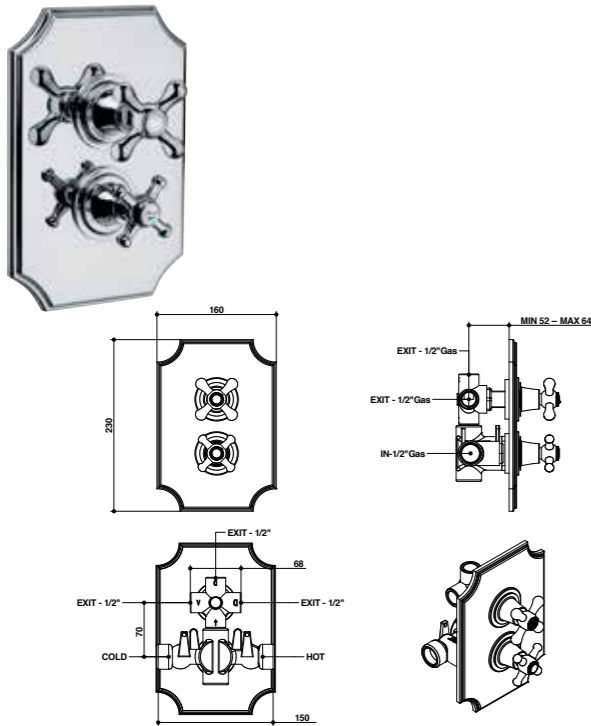

15549/3

Miscelatore termostatico incasso 1/2" con deviatore a 3 uscite. 1/2" built-in thermostatic mixer with 3 way diverter.