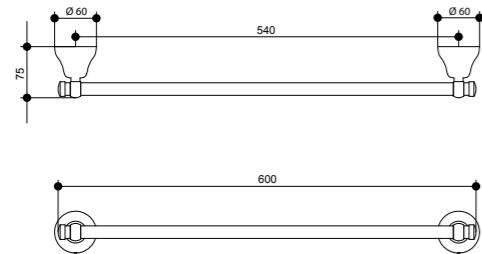

Porta asciugamano 600 mm.

600 mms. towel rail.

ARTICOLO COMPLETO / COMPLETE ITEM

15007CR60
CR15007BM60
BM15007FA60
FA/NM/OR/HM

15008

Porta rotolo con ribalta.

Toilet paper holder with flap.

ARTICOLO COMPLETO / COMPLETE ITEM