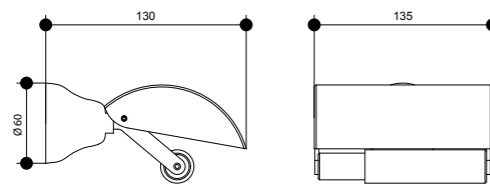

Porta asciugamano 600 mm.

600 mms. towel rail.

ARTICOLO COMPLETO / COMPLETE ITEM

15007CR60
CR15007BM60
BM15007FA60
FA/NM/OR/HM

15008

Porta rotolo con ribalta.

Toilet paper holder with flap.

ARTICOLO COMPLETO / COMPLETE ITEM