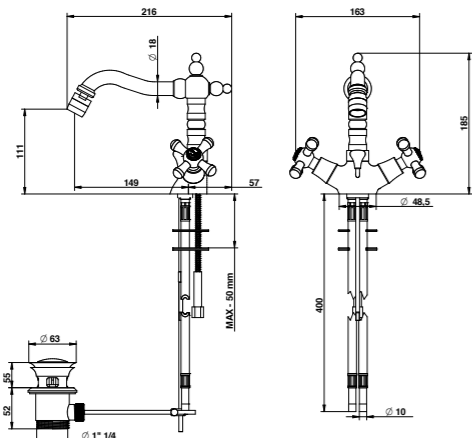

09522/AE

Monoforo bidet con bocca girevole completo di scarico 1.1/4".

Single hole bidet mixer with swivel spout and 1.1/4" pop-up waste.