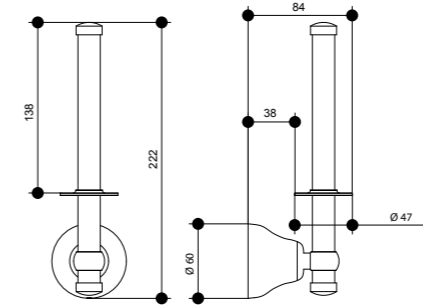

ARTICOLO COMPLETO / COMPLETE ITEM

15011CR00
CR

15011BM00
BM

15011FA00
FA/NM/OR/HM

15014

Porta bicchiere.

Glass holder.