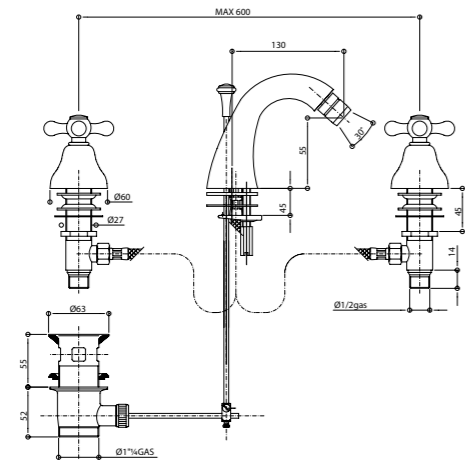

RICAMBI / SPARE PARTS

9792 *

9792 **

9998CR

*Calda / Hot **Fredda / Cold

15503

Gruppo bidet tre fori completo di scarico 1.1/4".

Three holes bidet mixer with 1.1/4" pop-up waste.