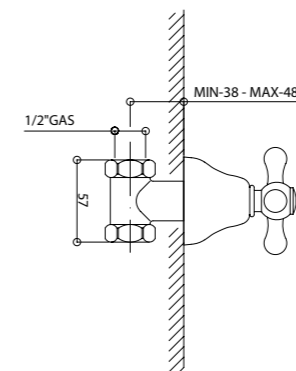

*Calda / Hot **Fredda / Cold

15498

Rubinetti incasso da 3/4" vitone tradizionale.

3/4" built-in tap traditional mechanism.

ARTICOLO COMPLETO / COMPLETE ITEM

15498CR00	CR
-----------	----

PARTE INCASSO BUILT-IN PART	PARTE ESTERNA DA ABBINARE EXTERNAL MATCHING PART
--------------------------------	---