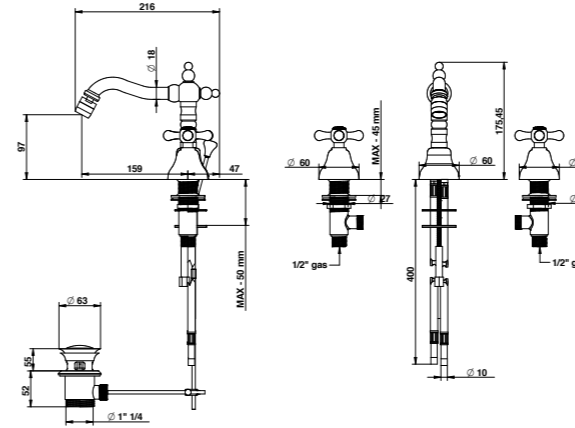

00083CRCS
2 pz. per articolo / 2 pcs needed Cad. / Each

RICAMBI / SPARE PARTS

9792 *	9792 **
9998CR	

*Calda / Hot **Fredda / Cold

09503/AE

Gruppo bidet tre fori completo di scarico 1.1/4". Three holes bidet mixer with 1.1/4" pop-up waste.